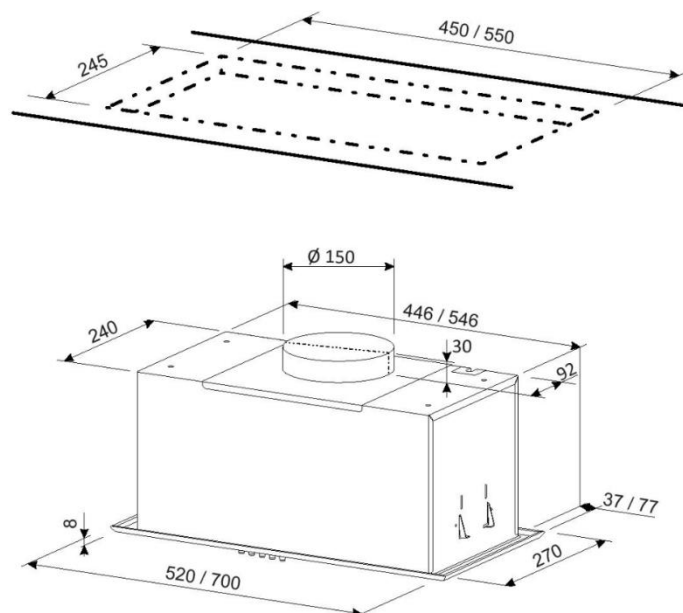

OKAP WBUDOWANY

SeeENERGY

HIT PLUS 50 WH

opcjonalnie filtr węglowy: FCAK0001 Komplet 2 sztuki

Okap do pełnej zabudowy, podszafrkowy min. szerokość szafki 30 cm .

Oświetlenie – dwa okrągłe światła LED o mocy 3 W każde.

Neutralna barwa światła.

Sterowanie przyciskowe.

Możliwość korzystania z okapu jako wyciąg jak i pochłaniacz.

Klasa energetyczna	C
Wydajność	285/651 m ³ /h
Oświetlenie	LED 2 x 3 W
Poziom hałasu	52 / 69 dB
Wymiary	52 cm
Kolor szkła	Biały
Wykończenie	Malowana stal
Rodzaj sterowania	Przyciski
Ilość poziomy mocy	3
Filtr przeciwłuszczowy	Aluminiowy
Filtr węglowy	opcjonalnie