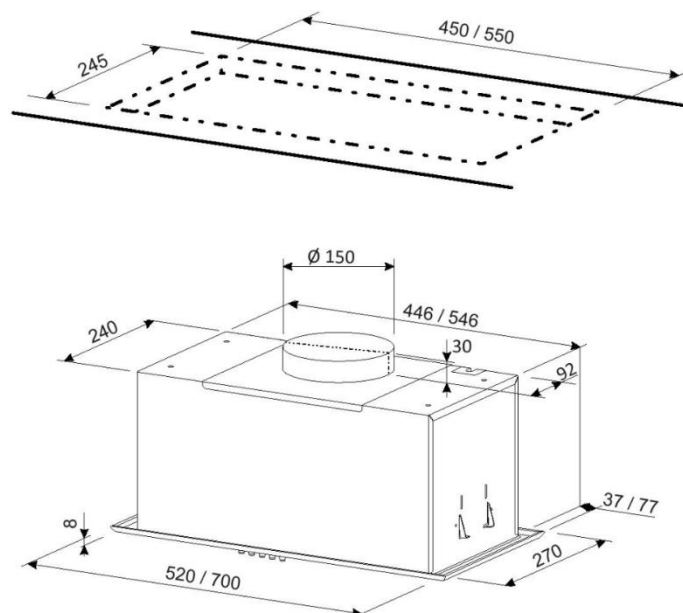

OKAP WBUDOWANY

SeeENERGY

HIT PLUS 50 BL

opcjonalnie filtr węglowy: FCAK0001 Komplet 2 sztuki

Okap do pełnej zabudowy, podszafrkowy min. szerokość szafki 30 cm .

Oświetlenie – dwa okrągłe światła LED o mocy 3 W każde.

Neutralna barwa światła.

Sterowanie przyciskowe.

Możliwość korzystania z okapu jako wyciąg jak i pochłaniacz.

Klasa energetyczna	C
Wydajność	285/651 m ³ /h
Oświetlenie	LED 2 x 3 W
Poziom hałasu	52 / 69 dB
Wymiary	52 cm
Kolor szkła	Czarny
Wykończenie	Malowana stal
Rodzaj sterowania	Przyciski
Ilość poziomy mocy	3
Filtr przeciw tłuszczowy	Aluminiowy
Filtr węglowy	opcjonalnie