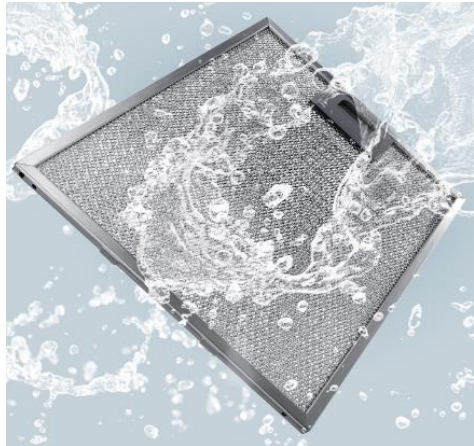

Okap skośny 60cm NK24M7070VS

CECHY GŁÓWNE:

- Wydajność maksymalna: **760 m³/h**
- Klasa energetyczna **B**
- 3 tryby pracy + booster
- Sterowanie dotykowe
- Niebieski wyświetlacz LED
- 1 filtr aluminiowy przeciw tłuszczowy – Alu Panel

CECHY DODATKOWE:

- Wykończenie: stal nierdzewna
- Głośność: **69 dB(A)**
- Timer
- Wskaźnik zabrudzenia filtra
- Oświetlenie 2 x 3W LED

INNE:

- EAN: 8806088787725
- Wymiary (WxSxG): min 1,035 ~ max 1,465 x 600 x 137
- Waga (netto): 18.4 kg

SAMSUNG

Okap skośny 60cm NK24M7070VS

DLACZEGO SAMSUNG JEST LEPSZY?

- Dolne **oświetlenie LED** daje ciepłe rozproszone światło, przyczyniając się do większego komfortu pracy w kuchni.
- **Wysoka moc ssania** zapewnia szybkie i skuteczne usuwanie pary i nieprzyjemnych zapachów powstających w czasie gotowania
- **Design z najwyższej półki** oraz dbałość o detale sprawi, że okap Samsung będzie pasował niemal do każdego wnętrza.
- Wysokiej jakości **filtry aluminiowe** chronią silnik i wydłużają jego żywotność. Ich czyszczenie jest niezwykle proste gdyż są na tyle małe, że możesz myć je w zmywarce.

Oświetlenie LED

Filtr aluminiowy

Rysunek montażowy

Wyświetlacz LED

SAMSUNG