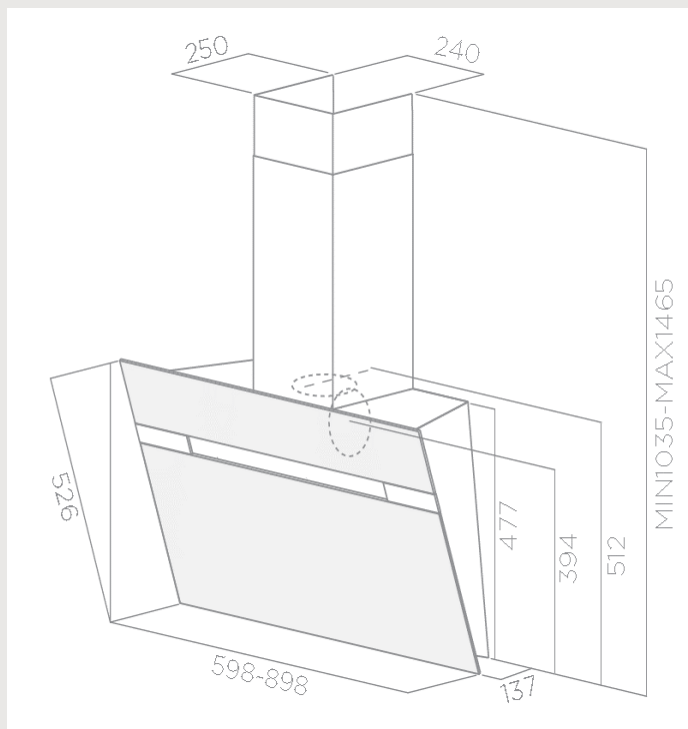

Rysunek montażowy