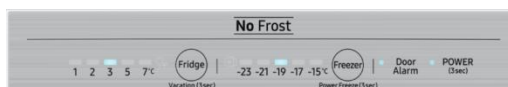

Lodówka do zabudowy NO FROST BRB260030WW

SAMSUNG
NO FROST

SAMSUNG

STANDARDOWA

SpaceMax
TECHNOLOGY

CECHY GŁÓWNE:

- Pojemność: 263 l; chłodziarka: 192 l, zamrażalnik: 71 l
- Pełen **No Frost** – automatyczne rozmrażanie oraz dłuższa świeżość przechowywanej żywności
- System **All Around Cooling** – równomierne rozprzowanie chłodnego powietrza w lodówce
- Kompresor **Digital Inverter** - 10 lat gwarancji
- Klasa energetyczna: **A+**
- Technologia **Space Max** - zwiększona pojemność dzięki cieńszym ściankom lodówki
- Poziom głośności – <38 dB(A)
- **Zawiasy suwakowe**

CECHY DODATKOWE:

- Funkcja Power Freeze – szybkie zamrażanie
- Funkcja Power Cool – szybkie chłodzenie
- Wewnętrzny, srebrny wyświetlacz LED
- Lodówka: 4 półki z hartowanego szkła, 2 szuflady
- **Półka na wino**
- Funkcja wakacje - tryb pracy o mniejszym zużyciu energii
- Zamrażalnik: 2 szuflady, 1 wysuwana półka Easy Slide
- **Metalowe wykończenie półek**
- Blokada rodzicielska
- Górne oświetlenie LED
- Możliwość przekładania drzwi
- Alarm otwartych drzwi

wyświetlacz

SAMSUNG

Lodówka do zabudowy NO FROST BRB260030WW

SAMSUNG
NO FROST

CECHY UNIKALNE:

- Jedyna lodówka do zabudowy z technologią **SpaceMax**
- **Łatwa organizacja** wnętrza lodówki dzięki w pełni wysuwanym szufladom, szerokim i głębokim półkom na butelki oraz ruchomym balkonikom na drzwiach lodówki

INNE:

EAN: 8806088593111

Wymiary (WxSxG): 1775 x 540 x 550 mm

Waga: 65 kg (netto)

Roczne zużycie energii: --- kWh/rok

Proekologiczny czynnik chłodniczy: R600a

Półka Easy Slide

Półka na wino