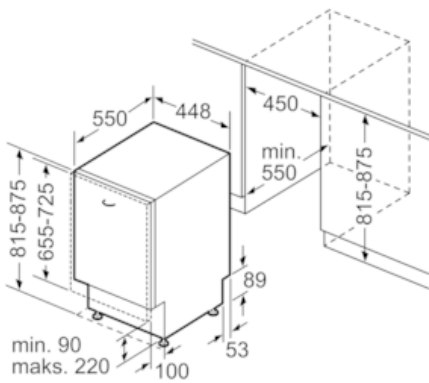

Dane techniczne

Zużycie wody (l) :	9,5
Typ budowy :	Do zabudowy
Wysokość zdejmowanego górnego blatu (mm) :	815
Wymagana przestrzeń instalacyjna (WxSxG) :	
815-875	x 450 x 550
Głębokość urządzenia przy drzwiach otwartych pod kątem 90° (mm) :	1150
Nóżki o regulowanej wysokości :	Tak - tylko z przodu
Maksymalna wysokość regulowanych nóżek (mm) :	60
Regulacja wysokości cokołu :	Pionowo i poziomo
Waga netto (kg) :	31,0
Waga brutto (kg) :	33,0
Moc przyłączeniowa (W) :	2400
Natężenie (A) :	10
Napięcie (V) :	220-240
Częstotliwość (Hz) :	50; 60
Długość kabla przyłączeniowego (cm) :	175
Rodzaj wtyczki :	Wtyczka Schuko/Gardy z uziem.
Długość węża doprowadzającego (cm) :	165
Długość węża odprowadzającego (cm) :	205
Kod EAN :	4242002855592
Pojemność - liczba kompletów :	10
Klasa efektywności energetycznej - NOWA DYREKTYWA (2010/30/WE) :	A+
Roczne zużycie energii (kWh/rok) - NOWA DYREKTYWA (2010/30/WE) :	237
Zużycie energii (kWh) :	0,84
Zużycie energii w trybie spoczynku (left-on mode) (W) - NOWA DYREKTYWA (2010/30/WE) :	0,10
Zużycie energii w trybie wyłączonym (W) - NOWA DYREKTYWA (2010/30/WE) :	0,10
Roczne zużycie wody (l/annum) - NOWA DYREKTYWA (2010/30/WE) :	2660
Efektywność suszenia :	A
Program referencyjny :	Eco
Całkowity czas cyklu dla programu referencyjnego (min.) :	195
Poziom hałasu (db(A) re 1 pW) :	48
Sposób instalacji :	W pełni zintegrowane

Wymiary

- Wymiary urządzenia (WxSxG): 81.5 x 44.8 x 55 cm

Serie | 6 Zmywarki
SPV48M10EU
ActiveWater Zmywarka 45 cm do zabudowy, w pełni zintegrowana

wymiary w mm

() Wartości z zestawem przedłużającym

wymiary w mm