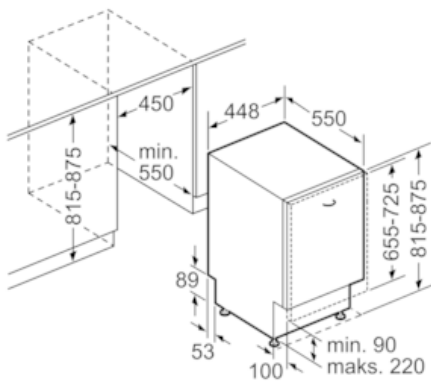

Dane techniczne

Zużycie wody (l) :	9,5
Typ budowy :	Do zabudowy
Wysokość zdejmowanego górnego blatu (mm) :	815
Wymagana przestrzeń instalacyjna (WxSxG) :	
815-875	x 450 x 550
Głębokość urządzenia przy drzwiach otwartych pod kątem 90° (mm) :	1150
Nóżki o regulowanej wysokości :	Tak - tylko z przodu
Maksymalna wysokość regulowanych nóżek (mm) :	60
Regulacja wysokości cokołu :	Pionowo i poziomo
Waga netto (kg) :	31,0
Waga brutto (kg) :	33,0
Moc przyłączeniowa (W) :	2400
Natężenie (A) :	10
Napięcie (V) :	220-240
Częstotliwość (Hz) :	50; 60
Długość kabla przyłączeniowego (cm) :	175
Rodzaj wtyczki :	Wtyczka Schuko/Gardy z uziem.
Długość węża doprowadzającego (cm) :	165
Długość węża odprowadzającego (cm) :	205
Kod EAN :	4242002855592
Pojemność - liczba kompletów :	10
Klasa efektywności energetycznej - NOWA DYREKTYWA (2010/30/WE) :	A+
Roczne zużycie energii (kWh/rok) - NOWA DYREKTYWA (2010/30/WE) :	237
Zużycie energii (kWh) :	0,84
Zużycie energii w trybie spoczynku (left-on mode) (W) - NOWA DYREKTYWA (2010/30/WE) :	0,10
Zużycie energii w trybie wyłączonym (W) - NOWA DYREKTYWA (2010/30/WE) :	0,10
Roczne zużycie wody (l/annum) - NOWA DYREKTYWA (2010/30/WE) :	2660
Efektywność suszenia :	A
Program referencyjny :	Eco
Całkowity czas cyklu dla programu referencyjnego (min.) :	195
Poziom hałasu (db(A) re 1 pW) :	48
Sposób instalacji :	W pełni zintegrowane

Wymiary

- Wymiary urządzenia (WxSxG): 81.5 x 44.8 x 55 cm

Serie | 6 Zmywarki
SPV48M10EU
ActiveWater Zmywarka 45 cm do zabudowy, w pełni zintegrowana

wymiary w mm

() Wartości z zestawem przedłużającym

wymiary w mm