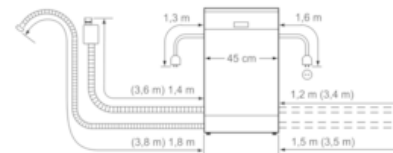

System koszy

- średni
- szuflada 1.0
- srebrny
- Rackmatik 3-stopniowa
- 2 ruchome przegrody
- 2 ruchomych przegród
- 1 x składane

Obsługa

- 3-stopniowe zabezpieczenie 24h
- zamk.urządzenia
- zamek zatraskowy
- Tak
- Blacha chroniąca przed parą

Wymiary

- Wymiary urządzenia (WxSxG): 81.5 x 44.8 x 55 cm

Serie | 6 Zmywarki
SPV48M10EU
ActiveWater Zmywarka 45 cm do zabudowy, w pełni zintegrowana

wymiary w mm

() Wartości z zestawem przedłużającym

wymiary w mm