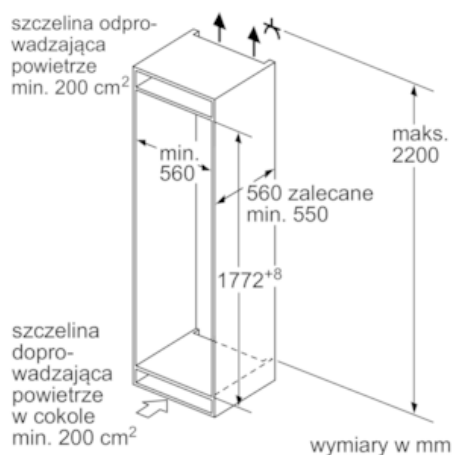

Serie | 6 Chłodziarko - zamrażarka

KIS86HD40

SmartCool

Chłodziarko-zamrażarka do zabudowy
Zawiasy płaskie, Wspomaganie zamykania
drzwi SoftClose

Easy Installation - prosty i szybki montaż

Podane wymiary dotyczą drzwi, między którymi szerokość szczeliny wynosi 4 mm.

wymiary w mm