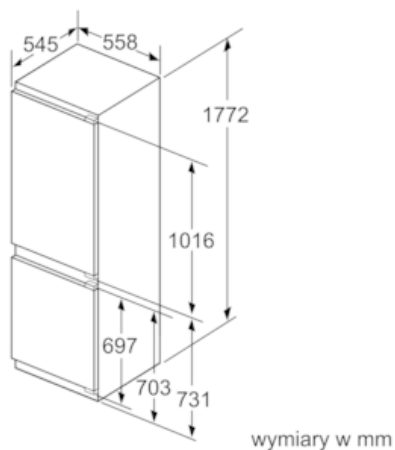

Serie | 6 Chłodziarko - zamrażarka

KIS86HD40

SmartCool

Chłodziarko-zamrażarka do zabudowy
Zawiasy płaskie, Wspomaganie zamykania
drzwi SoftClose

Easy Installation - prosty i szybki montaż

Podane wymiary dotyczą drzwi, między którymi szerokość szczeliny wynosi 4 mm.

wymiary w mm