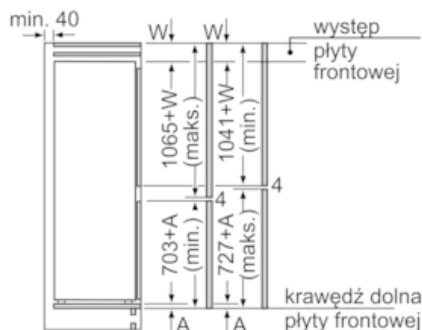

Serie | 6 Chłodziarko - zamrażarka

KIS86HD40

SmartCool

Chłodziarko-zamrażarka do zabudowy
Zawiasy płaskie, Wspomaganie zamykania
drzwi SoftClose

Easy Installation - prosty i szybki montaż

Podane wymiary dotyczą drzwi, między którymi szerokość szczeliny wynosi 4 mm.

wymiary w mm